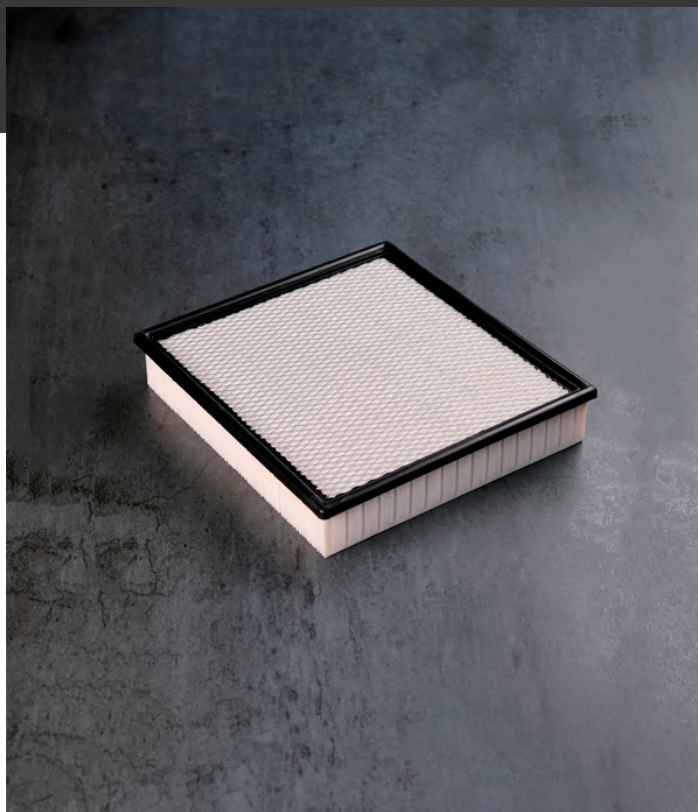

ФИЛЬТР САЛОННЫЙ QS 700059

Салонный фильтр - это важный элемент системы вентиляции любого транспортного средства, он обеспечивает чистоту и свежесть воздуха в салоне. Салонные фильтры Q FILTER предотвращают попадание пыли, грязи, пыльцы, выхлопных газов и других вредных веществ в салон, что позволяет создать комфортные условия для водителя и пассажиров.

Благодаря современным технологиям производства, салонные фильтры обладают высокой эффективностью фильтрации и долгим сроком службы. Они легко устанавливаются и полностью соответствуют всем параметрам и требованиям производителей техники.